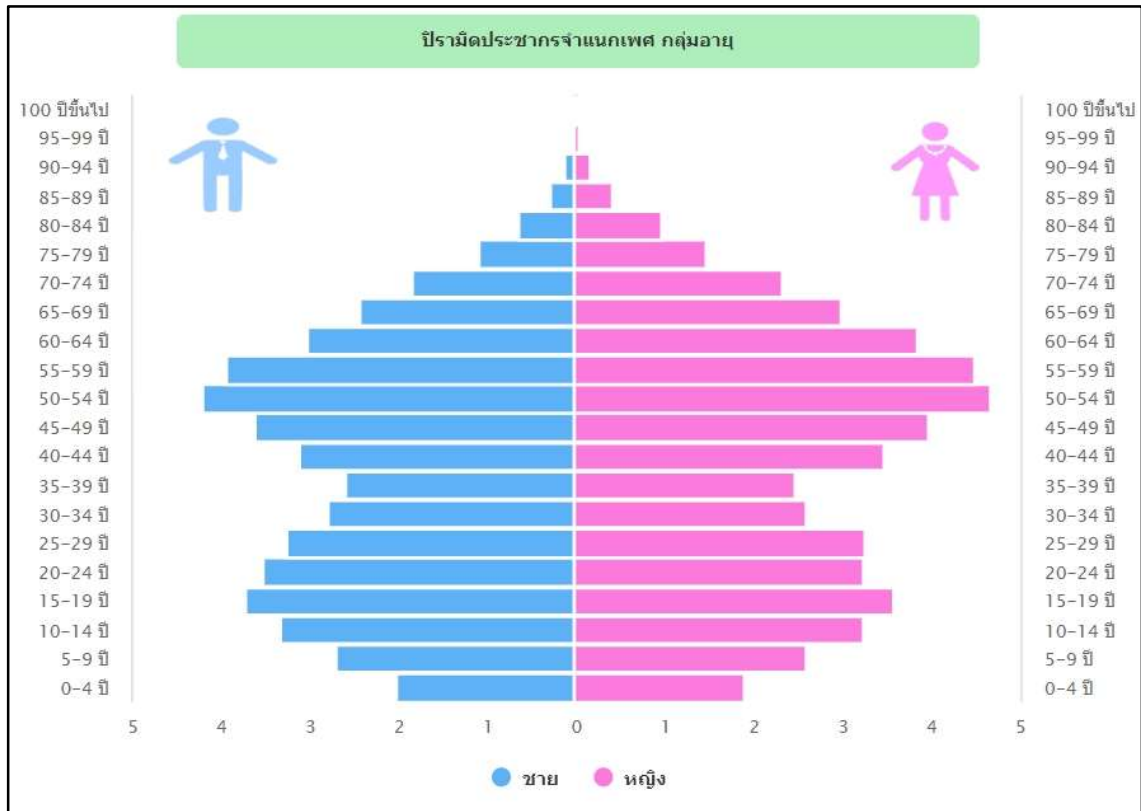

**ปิรามิดประชากรจำแนกเพศ กลุ่มอายุ
อำเภอพังโคน จังหวัดสกลนคร ปีงบประมาณ 2567**

ช่วงอายุ	ชาย	หญิง	รวม
0-4 ปี	795	747	1,542
5-9 ปี	1,063	1,027	2,090
10-14 ปี	1,304	1,275	2,579
15-19 ปี	1,463	1,409	2,872
20-24 ปี	1,387	1,274	2,661
25-29 ปี	1,279	1,288	2,567
30-34 ปี	1,094	1,022	2,116
35-39 ปี	1,017	976	1,993
40-44 ปี	1,223	1,370	2,593
45-49 ปี	1,422	1,566	2,988
50-54 ปี	1,653	1,839	3,492
55-59 ปี	1,542	1,770	3,312
60-64 ปี	1,187	1,516	2,703
65-69 ปี	954	1,179	2,133
70-74 ปี	722	921	1,643
75-79 ปี	424	581	1,005
80-84 ปี	247	385	632
85-89 ปี	108	167	275
90-94 ปี	46	66	112
95-99 ปี	12	20	32
100 ปีขึ้นไป	8	12	20
รวม	18,950	20,410	39,360

หมายเหตุ :: ประชากรตาม 43 แฟ้ม Typearea = 1,3 และ Nation = 099

วันที่ประมวลผล :: 30 ธันวาคม 2566

ที่มา : ระบบฐานข้อมูล HDC <https://snk.hdc.moph.go.th/hdc/main/index.php>

ปิรามิดประชากรจำแนกเพศ กลุ่มอายุ
อำเภอพังโคน จังหวัดสกลนคร ปีงบประมาณ 2567