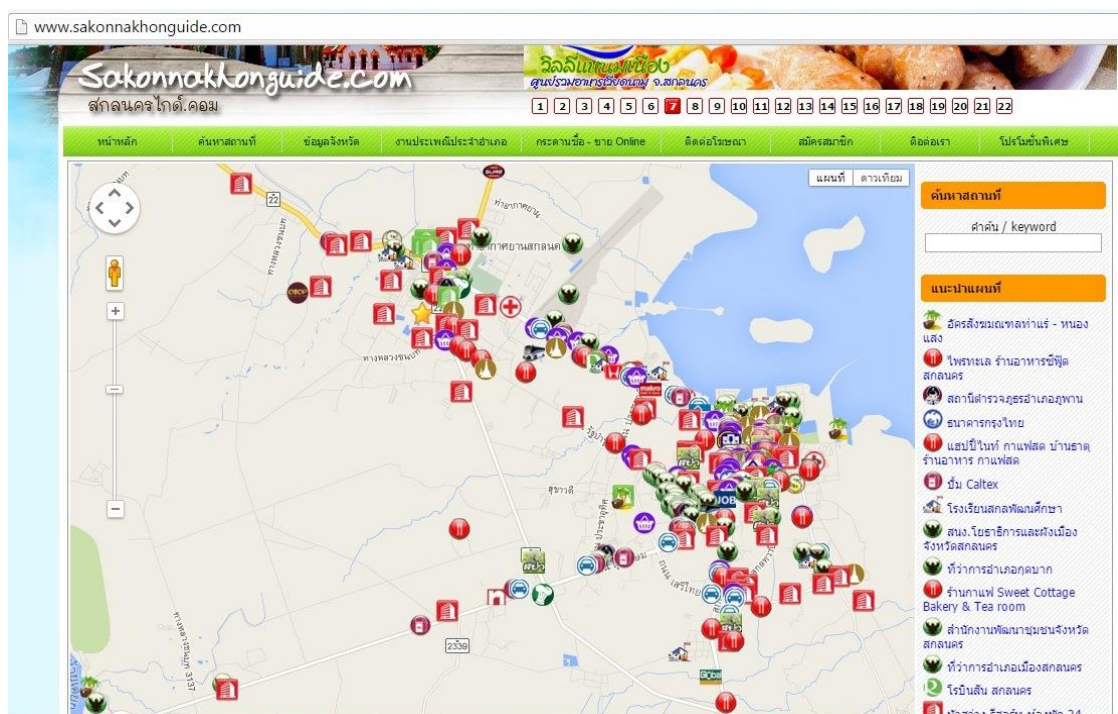

ปรับปรุง	สถานที่พัก	เบอร์โทรศัพท์	ผู้ประสานงาน	สถานะ	รายละเอียด
14-10-2558	นาคปุระ รีสอร์ท	084-5137553	เจ้าหน้าที่	👍 จอง 👍 เป็นล้ง	📄 รายละเอียด
14-10-2558	รพีพรรณ อพาร์ทเมนท์	08-3678-0053, 08-4400-8477	เจ้าหน้าที่	👍 จอง 👍 เป็นล้ง	📄 รายละเอียด
14-10-2558	PLR อพาร์ทเมนท์ สาขา 2	0-4272-8245	เจ้าหน้าที่	👍 จอง 👍 เป็นล้ง	📄 รายละเอียด
13-10-2558	วานาลี ตะวัน ภูมา รีสอร์ท	08-6230-3097	คุณวาสนีย์	👍 จอง 👍 เป็นล้ง	📄 รายละเอียด
13-10-2558	สุวรรณ รีสอร์ท	0-4271-2343, 09-2889-6941	เจ้าหน้าที่	👍 จอง 👍 เป็นล้ง	📄 รายละเอียด
12-10-2558	ญาดา การ์เดนเพลซ (Yata Garden Place)	09-6816-1667, 08-9428-3208	อ.ญาดาวี	👍 จอง 👍 เป็นล้ง	📄 รายละเอียด
29-09-2558	เขื่อนภูเงิน 18 โดทรฟาร์ม	087-9519626	คุณอ้อ	👍 จอง 👍 เป็นล้ง	📄 รายละเอียด
17-09-2558	บ้านที่อินฟลอย	08-1380-2405, 08-1380-2412	คุณพลอยไพลิน	👍 จอง 👍 เป็นล้ง	📄 รายละเอียด
07-09-2558	ก.วัฒนา รีสอร์ท	08-9266-6586, 0-4274-4094, 08-6265-5552	คุณเขวี่, คุณนก	👍 จอง 👍 เป็นล้ง	📄 รายละเอียด
03-09-2558	คุณณัฐริเวร์ เพลส	081-261-9938, 088-552-1959	คุณณัฐริกา พรหมเชษฐา	👍 จอง 👍 เป็นล้ง	📄 รายละเอียด

๑.๒.๒ ค้นหาจากแหล่งข้อมูลที่ภาคธุรกิจเอกชนจัดทำไว้เพื่อแนะนำการท่องเที่ยวสกลนคร โดยเข้าดูได้ที่ Website: <http://www.sakonnakhonguide.com/>